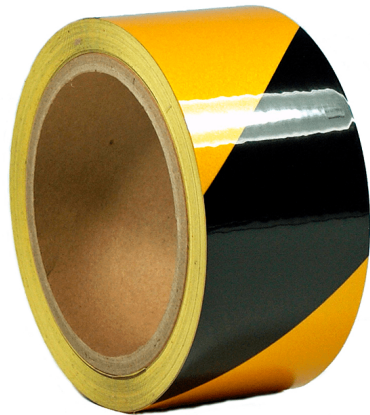

CINTA REFLEJANTE TRAFIKLUX ALTA RESISTENCIA 2" X 45.7 MTS

Cinta reflejante de indicación del área y de señalización con adherente. Cumple con los estándares: EN471 clase 2, DIN 65520 clase 2, y ASTM. Su diseño perpendicular es útil en aplicaciones de señalamiento preventivo; en áreas de tráfico urbano o privado.

SKU: 6cbbf38ba83f

Categories: [Señalización](#)