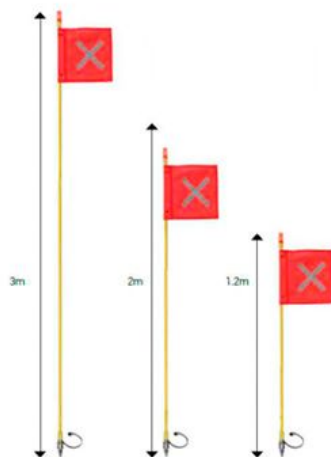

SKU: e7647c1310b2

Categories: [Señalización](#)

MALLA NARANJA DE 30 MTS

ROLLO DE MALLA PLÁSTICA DE SEGURIDAD DELIMITANTE EN COLOR NARANJA:Dispositivo para delimitar áreas y señalar obras en construcción.

SKU: 2c4dc9ece524

Categories: [Señalización](#)

BANDERA DE LONETA CON REFLEJANTE

Hecha de madera con bandera fabricada en loneta y reflejante en medio mediadas 45 cm por 45 cm idel para control de trafico.

SKU: 66b2516809f7

Categories: [Señalización](#)

BANDERA DE 3 MTS CON REFLEJANTE PARA MINA (PERTIGA)

Hecha de fibra de vidrio, es 70 % flexible conector inferior metálico con rosca exterior para empotrar en defensa o chasis de los vehículos, incluye arandela y tuerca metálica,banderola de 30 x 30 centímetros en la parte superior fabricada de tela textil tipo malla en color naranja o verde con reflejantes de PVC color plata en forma de X por ambos lados,resorte para mayor durabilidad